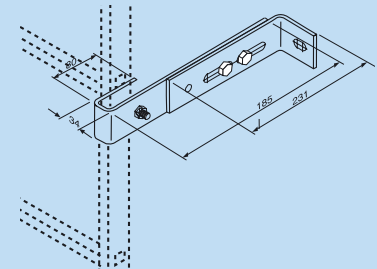

Tillbehör:
Skarvhylsor och väggförankringar.

Skarvhylsa för skarvning av stegar.

Utförande	Beställningsnr	Pris/sats
Varmgalvaniserat stål	47 300	
Rostfritt syrafast stål V4A(1.4571)	47 303	
Rostfritt syrafast stål V4A(1.4571)*	47 306	

Väggförankring för väggavstånd 150 mm.

Utförande	Beställningsnr	Pris/sats
Varmgalvaniserat stål	47 301	
Rostfritt syrafast stål V4A(1.4571)	47 304	
Rostfritt syrafast stål V4A(1.4571)*	47 307	

Väggförankring, justerbar för väggavstånd 150 – 300 mm.
Större inställningsområde på begäran.

Utförande	Beställningsnr	Pris/sats
Varmgalvaniserat stål	47 302	
Rostfritt syrafast stål V4A(1.4571)	47 305	
Rostfritt syrafast stål V4A(1.4571)*	47 308	

- → **Observera:** För stegar med 4 – 9 stegpinnar behövs 2 satser med väggförankringar. För stegar med 10 – 15 stegpinnar behövs 3 satser, och för stegar med 16 – 24 stegpinnar behövs 5 satser. 1 sats = 2 st (höger/vänster).